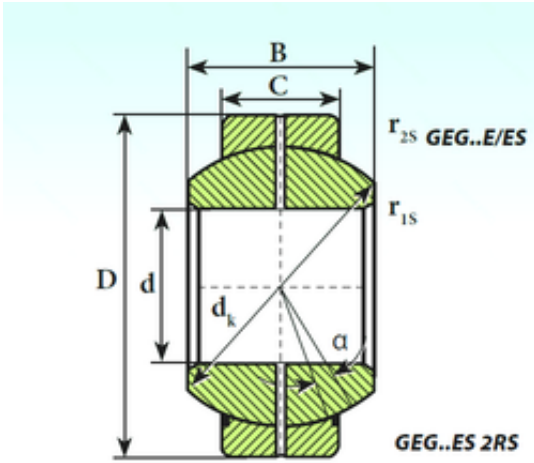

Shandong Chik Bearing Co., Ltd.

8 mm x 19 mm x 11 mm ISB GEG 8 E plain bearings

Bearing No. GEG 8 E

Size	8x19x11 mm
Bore Diameter	8 mm
Outer Diameter	19 mm
Width	11 mm
d	8 mm
D	19 mm
B	11 mm
C	6 mm
dk	16 mm
r1 min.	0,3 mm
r2 min.	0,3 mm
Angle	21 °
Weight	0,014 Kg
Basic dynamic load rating (C)	8,15 kN

GEG 8 E Bearing 2D drawings and 3D CAD models