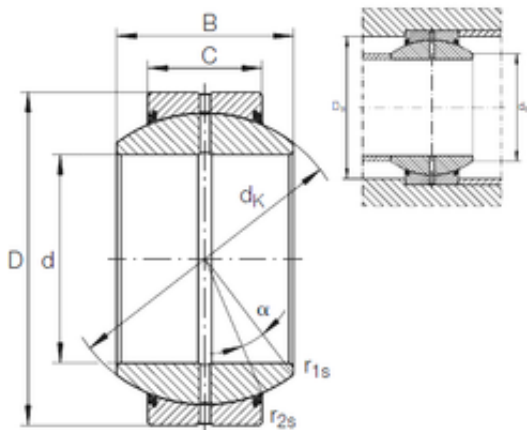

## 260 mm x 400 mm x 205 mm INA GE 260 FO-2RS plain bearings

Bearing No. GE 260 FO-2RS

Size	260x400x205 mm
Bore Diameter	260 mm
Outer Diameter	400 mm
Width	205 mm
d	260 mm
D	400 mm
B	205 mm
C	120 mm
dk	350 mm
r1 min.	1,1 mm
r2 min.	1,1 mm
da max	283,6 mm
Da min	342 mm
Angle	15 °
Weight	81,7 Kg
Basic dynamic load rating (C)	3550 kN

GE 260 FO-2RS Bearing 2D drawings and 3D CAD models