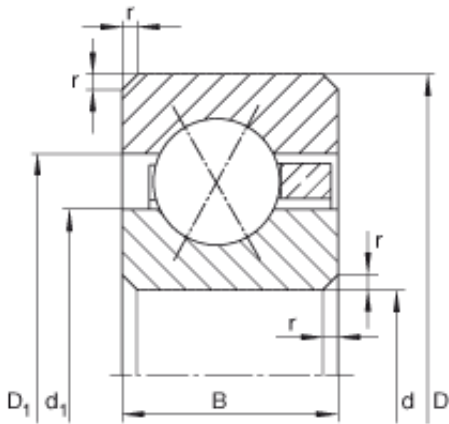

Shandong Chik Bearing Co., Ltd.

14 inch x 393,7 mm x 19,05 mm 14 inch x 393,7 mm x 19,05 mm INA CSXF140 deep groove ball bearings

Bearing No. CSXF140

Size	355.6x393.7x19.05 mm
Bore Diameter	355,6 mm
Outer Diameter	393,7 mm
Width	19,05 mm
d	355,6 mm
d	14 inch
D	393,7 mm
B	19,05 mm
D ₁	379,6 mm
d ₁	369,7 mm
r _{min}	2 mm
m	2,72 kg / Weight
C _r	48500 N / Dynamic load rating (radial)
C _{0r}	116000 N / Static load rating (radial)

CSXF140 Bearing 2D drawings and 3D CAD models