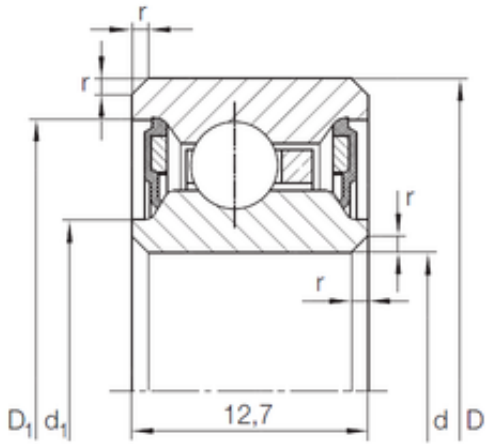

## Shandong Chik Bearing Co., Ltd.

152,4 mm x 171,45 mm x 12,7 mm 152,4 mm x  
171,45 mm x 12,7 mm INA CSCU 060.2RS deep  
groove ball bearings

Bearing No. CSCU 060.2RS

Size	152.4x171.45x12.7 mm
Bore Diameter	152,4 mm
Outer Diameter	171,45 mm
Width	12,7 mm
d	152,4 mm
D	171,45 mm
B	12,7 mm
C	12,7 mm
d1	156,2 mm
r min.	0,38 mm
D1	166,2 mm
Weight	0,37 Kg
Basic dynamic load rating (C)	8,9 kN
Basic static load rating (C0)	12,2 kN

CSCU 060.2RS Bearing 2D drawings and 3D CAD  
models