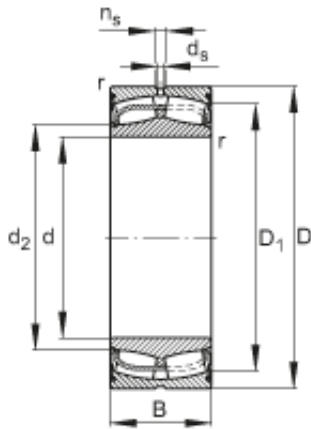

Shandong Chik Bearing Co., Ltd.

140 mm x 225 mm x 85 mm 140 mm x 225 mm
x 85 mm FAG 24128-E1-2VSR spherical roller
bearings

Bearing No. 24128-E1-2VSR

24128-E1-2VSR Bearing 2D drawings and 3D CAD
models

Size	140x225x85 mm
Bore Diameter	140 mm
Outer Diameter	225 mm
Width	85 mm
d	140 mm
D	225 mm
B	85 mm
D ₁	209,9 mm
D _{a max}	213 mm
d ₂	153,5 mm
d _{a min}	152 mm
d _s	4,8 mm
n _s	9,5 mm
r _{a max}	2,1 mm
r _{min}	2,1 mm
m	13,8 kg / Weight
C _r	800000 N / Dynamic load rating (radial)
e	0,34
Y ₁	1,99
Y ₂	2,96
C _{0r}	1190000 N / Static load rating (radial)
Y ₀	1,94

Shandong Chik Bearing Co., Ltd.

n_G	660 1/min / Limiting speed
C_{ur}	124000 N