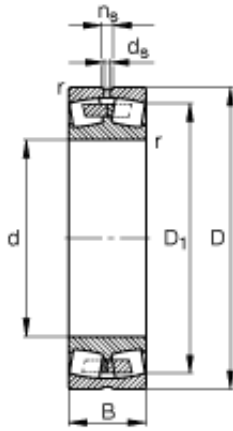

# Shandong Chik Bearing Co., Ltd.

750 mm x 1000 mm x 185 mm 750 mm x 1000 mm x 185 mm FAG 239/750-MB spherical roller bearings

Bearing No. 239/750-MB

239/750-MB Bearing 2D drawings and 3D CAD models

Size	750x1000x185 mm
Bore Diameter	750 mm
Outer Diameter	1000 mm
Width	185 mm
d	750 mm
D	1000 mm
B	185 mm
D <sub>1</sub>	923,2 mm
D <sub>a max</sub>	977 mm
d <sub>a min</sub>	773 mm
d <sub>s</sub>	12,5 mm
n <sub>s</sub>	23,5 mm
r <sub>a max</sub>	5 mm
r <sub>min</sub>	6 mm
m	426 kg / Weight
C <sub>r</sub>	5200000 N / Dynamic load rating (radial)
e	0,17
Y <sub>1</sub>	3,95
Y <sub>2</sub>	5,88
C <sub>0r</sub>	12900000 N / Static load rating (radial)
Y <sub>0</sub>	3,86
n <sub>G</sub>	640 1/min / Limiting speed